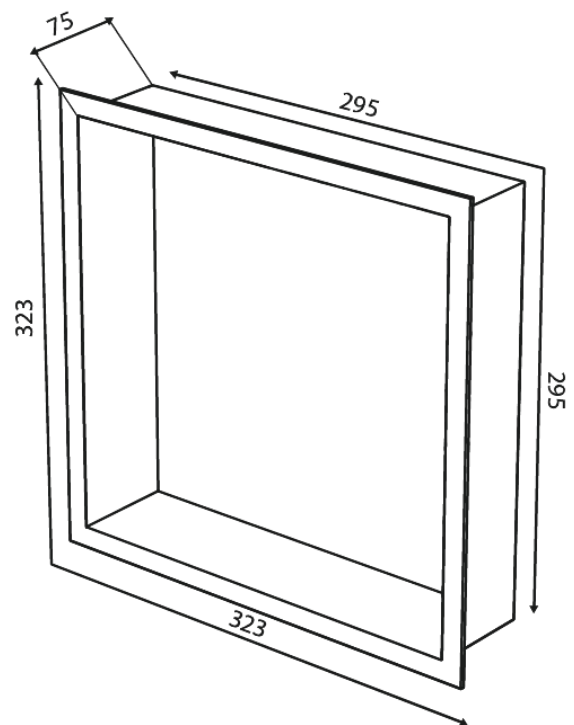

# Étagère de douche encastrée

Réf. 487484600  
Finitions : Acier  
Gammes : Zen

EAN 5708516847861

FM Mattsson Nederland BV  
Bosuil 10, 3931 GG Woudenberg

+31 (0) 85 - 401 87 80 info@damixa.nl

Pour plus d'informations, visitez <https://damixa.nl>