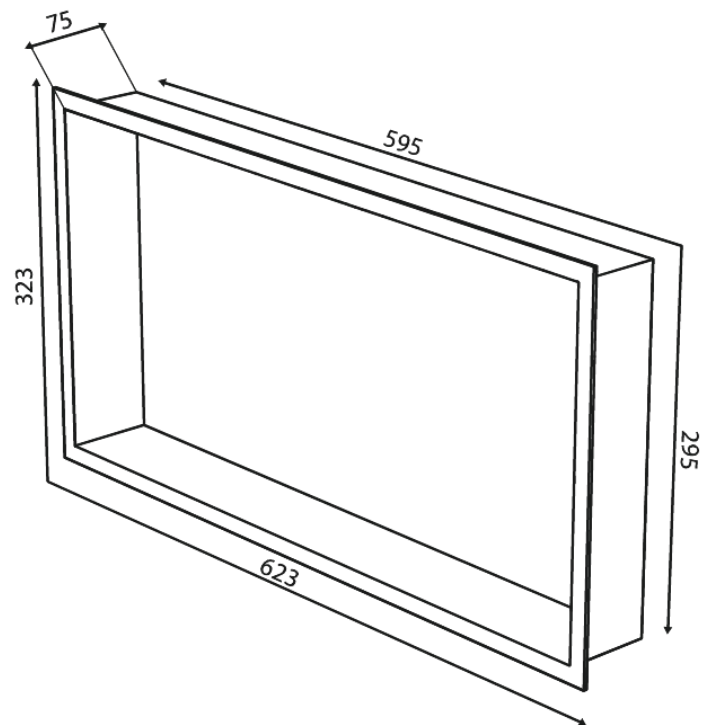

# Étagère de douche encastrée

Réf. 487477900  
Finitions : Laiton mat  
Gammes : Zen

EAN 5708516847830

FM Mattsson Nederland BV  
Bosuil 10, 3931 GG Woudenberg

+31 (0) 85 - 401 87 80 info@damixa.nl

Pour plus d'informations, visitez <https://damixa.nl>