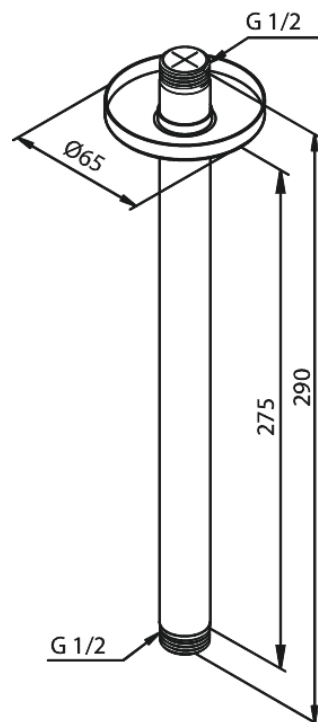

# Bras - plafond

Réf. 766087900  
Finitions : Laiton mat  
Gammes :

EAN 5708516847786

FM Mattsson Nederland BV  
Bosuil 10, 3931 GG Woudenberg

+31 (0) 85 - 401 87 80 info@damixa.nl

Pour plus d'informations, visitez <https://damixa.nl>