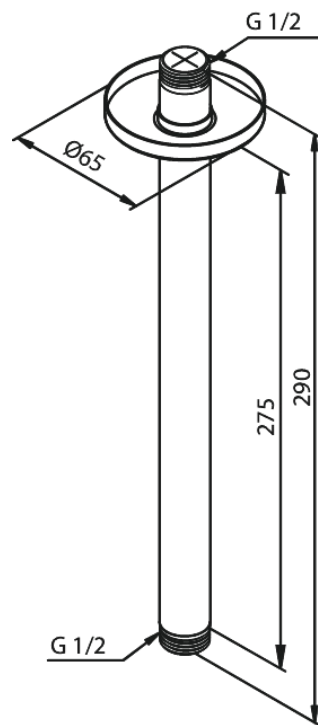

Bras - plafond

Réf. 766085500
Finitions : Graphite
Gammes :

EAN 5708516847755

FM Mattsson Nederland BV
Bosuil 10, 3931 GG Woudenberg

+31 (0) 85 - 401 87 80 info@damixa.nl

Pour plus d'informations, visitez <https://damixa.nl>