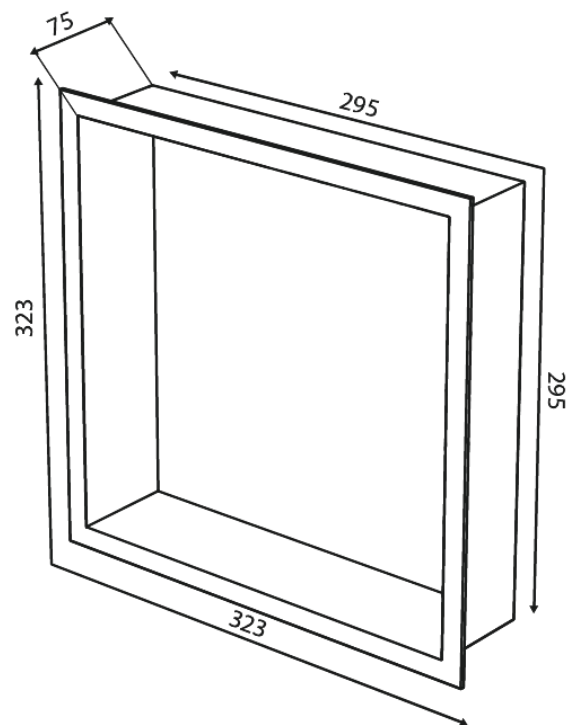

# Étagère de douche encastrée

Réf. 487486100  
Finitions : Noir mat  
Gammes : Zen

EAN 5708516846895

FM Mattsson Nederland BV  
Bosuil 10, 3931 GG Woudenberg

+31 (0) 85 - 401 87 80 info@damixa.nl

Pour plus d'informations, visitez <https://damixa.nl>