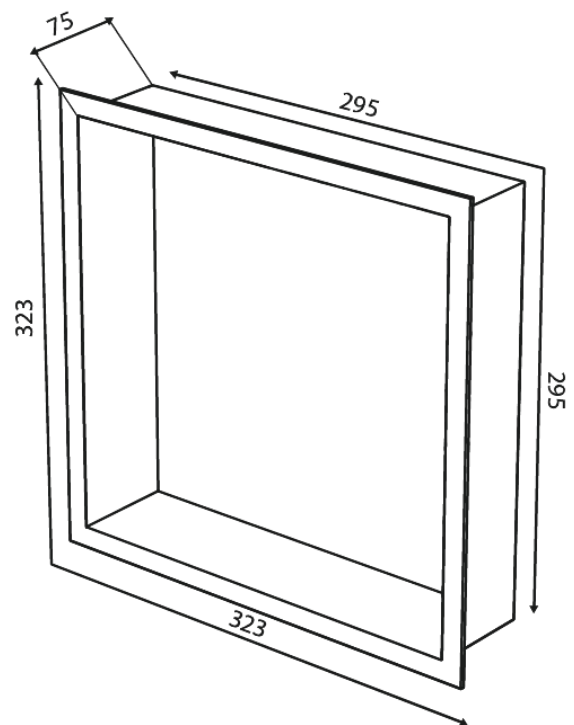

Zen

Étagère de douche encastrée

Réf. 487485500
Finitions : Graphite
Gammes : Zen

EAN 5708516846888

FM Mattsson Nederland BV
Bosuil 10, 3931 GG Woudenberg

+31 (0) 85 - 401 87 80 info@damixa.nl

Pour plus d'informations, visitez <https://damixa.nl>