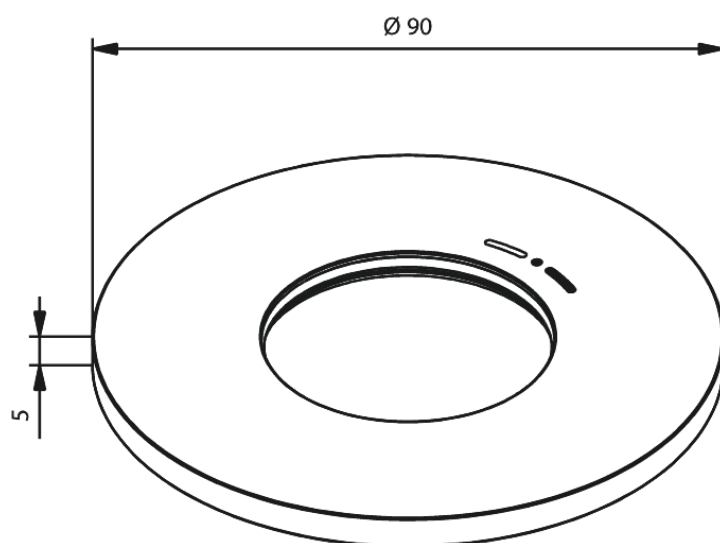

Rosace Ø90 pour robinet d'arrêt dissimulé et inverseur

Réf. 484988700
Finitions : Cuivre mat
Gammes :

EAN 5708516845966

FM Mattsson Nederland BV
Bosuil 10, 3931 GG Woudenberg

+31 (0) 85 - 401 87 80 info@damixa.nl