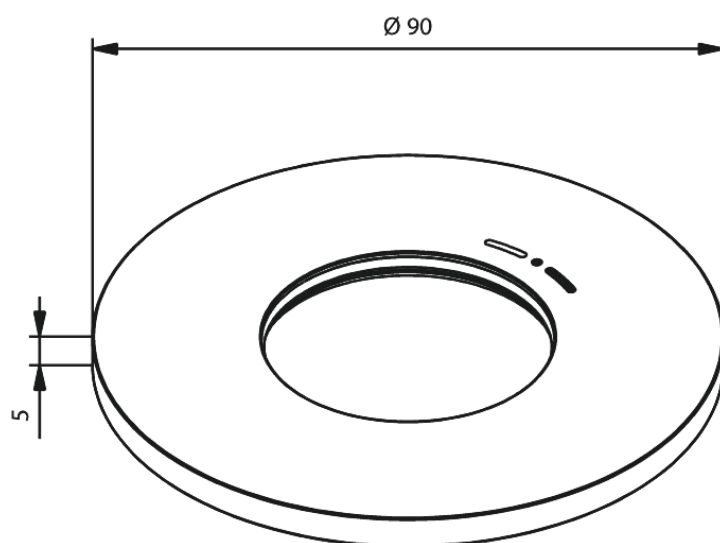

Rosace Ø90 pour robinet d'arrêt dissimulé et inverseur

Réf. 484988700

EAN

5708516845966

Finitions :

Gammes :

FM Mattsson Nederland BV
Bosuil 10, 3931 GG Woudenberg

+31 (0) 85 - 401 87 80 info@damixa.nl