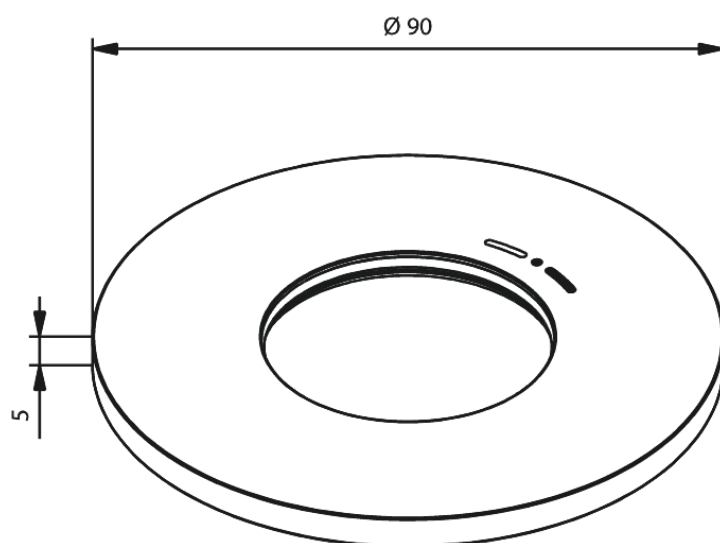

# Rosace Ø90 pour robinet d'arrêt dissimulé et inverseur

Réf. 484987900  
Finitions : Laiton mat  
Gammes :

EAN 5708516845959

FM Mattsson Nederland BV  
Bosuil 10, 3931 GG Woudenberg

+31 (0) 85 - 401 87 80 [info@damixa.nl](mailto:info@damixa.nl)