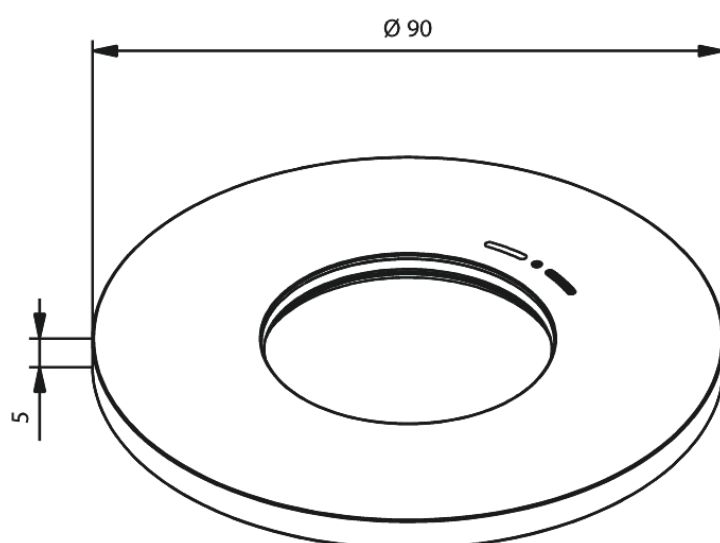

# Rosace Ø90 pour robinet d'arrêt dissimulé et inverseur

Réf. 484986100

EAN

5708516845935

Finitions :

Gammes :

FM Mattsson Nederland BV  
Bosuil 10, 3931 GG Woudenberg

+31 (0) 85 - 401 87 80 [info@damixa.nl](mailto:info@damixa.nl)