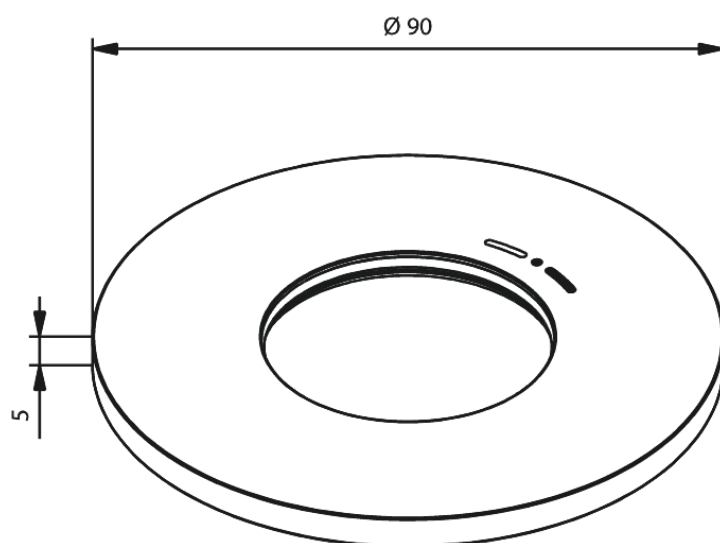

Rosace Ø90 pour robinet d'arrêt dissimulé et inverseur

Réf. 484984600
Finitions : Acier
Gammes :

EAN 5708516845911

FM Mattsson Nederland BV
Bosuil 10, 3931 GG Woudenberg

+31 (0) 85 - 401 87 80 info@damixa.nl