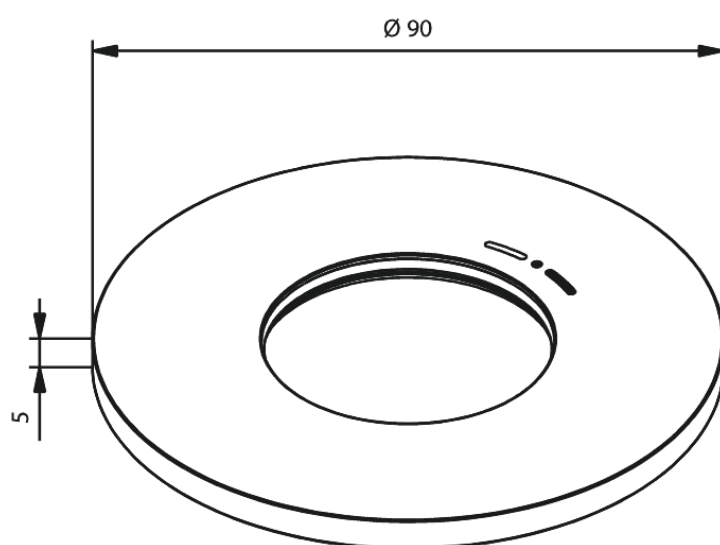

Rosace Ø90 pour robinet d'arrêt dissimulé et inverseur

Réf. 484980000

EAN

5708516845904

Finitions :

Gammes :

FM Mattsson Nederland BV
Bosuil 10, 3931 GG Woudenberg

+31 (0) 85 - 401 87 80 info@damixa.nl