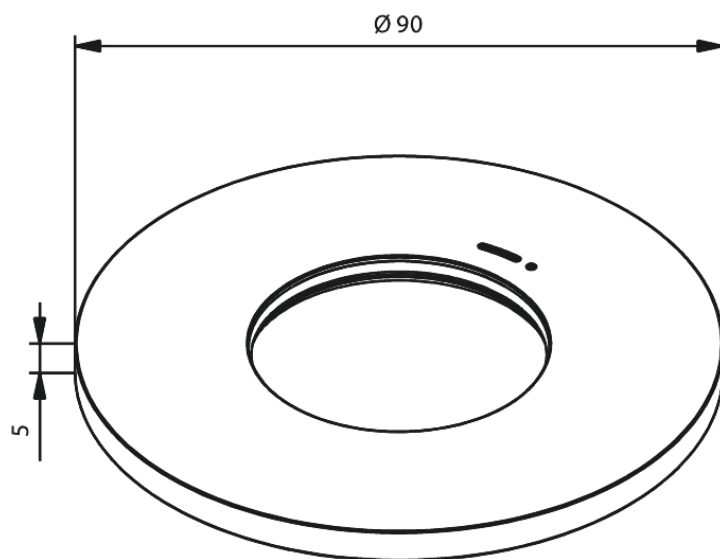

Rosace Ø90 pour robinet d'arrêt dissimulé et régulation du débit

Réf. 484998700
Finitions : Cuivre mat
Gammes :

EAN 5708516845898

FM Mattsson Nederland BV
Bosuil 10, 3931 GG Woudenberg

+31 (0) 85 - 401 87 80 info@damixa.nl