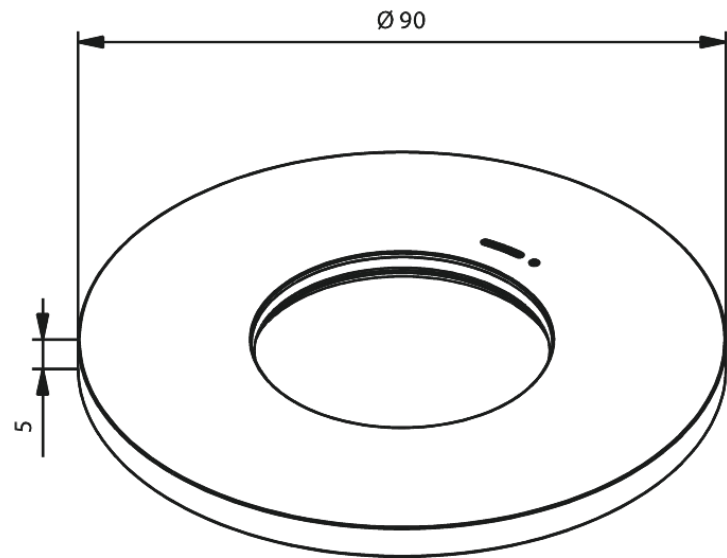

Rosace Ø90 pour robinet d'arrêt dissimulé et régulation du débit

Réf. 484995500
Finitions : Graphite
Gammes :

EAN 5708516845850

FM Mattsson Nederland BV
Bosuil 10, 3931 GG Woudenberg

+31 (0) 85 - 401 87 80 info@damixa.nl