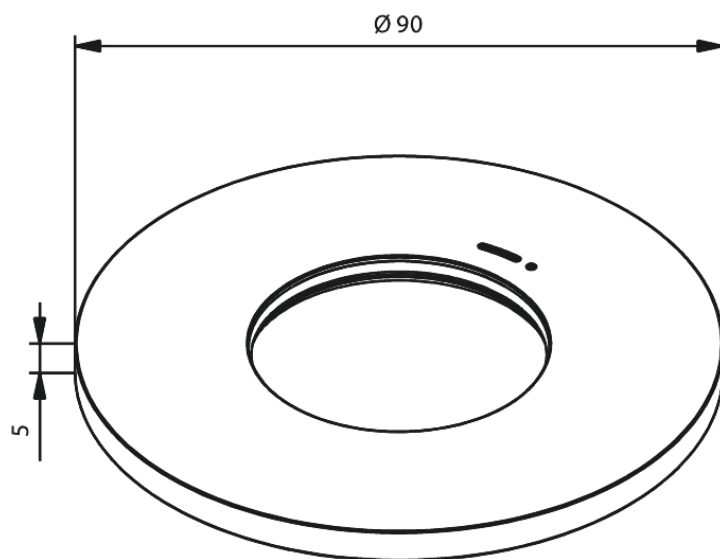

Rosace Ø90 pour robinet d'arrêt dissimulé et régulation du débit

Réf. 484994600
Finitions : Acier
Gammes :

EAN 5708516845843

FM Mattsson Nederland BV
Bosuil 10, 3931 GG Woudenberg

+31 (0) 85 - 401 87 80 info@damixa.nl