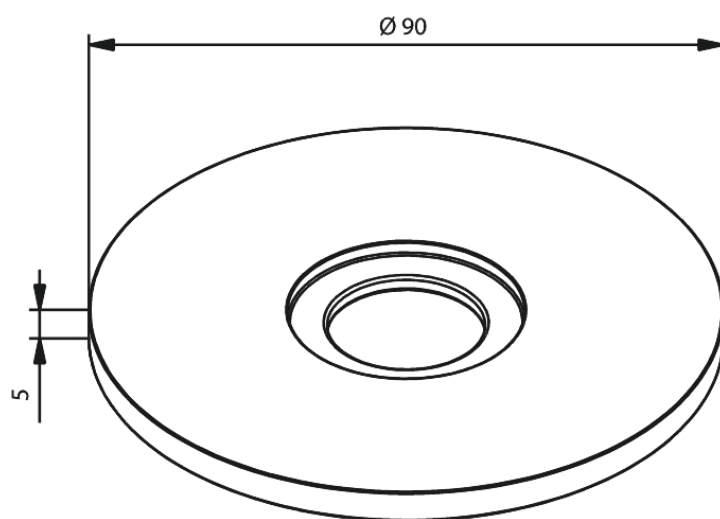

# Rosace Ø90 pour sortie murale

Réf. 484590000  
Finitions : Chromé  
Gammes :

EAN 5708516845829

FM Mattsson Nederland BV  
Bosuil 10, 3931 GG Woudenberg

+31 (0) 85 - 401 87 80 [info@damixa.nl](mailto:info@damixa.nl)