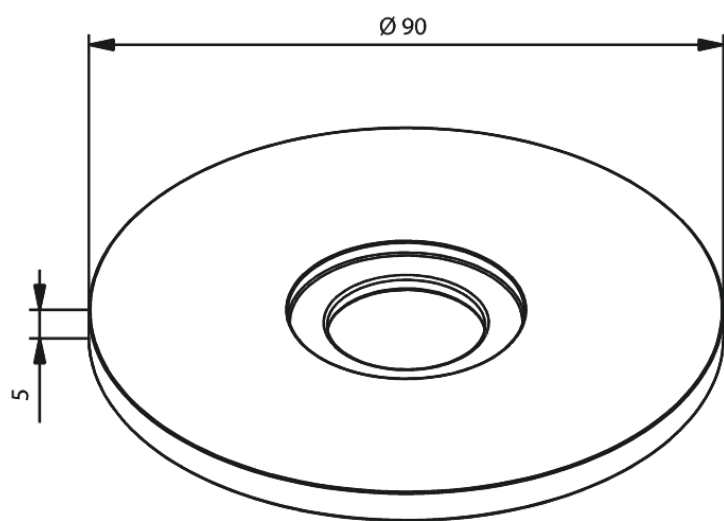

# Rosace Ø90 pour sortie murale

Réf. 484598700  
Finitions : Cuivre mat  
Gammes :

EAN 5708516845812

FM Mattsson Nederland BV  
Bosuil 10, 3931 GG Woudenberg

+31 (0) 85 - 401 87 80 [info@damixa.nl](mailto:info@damixa.nl)