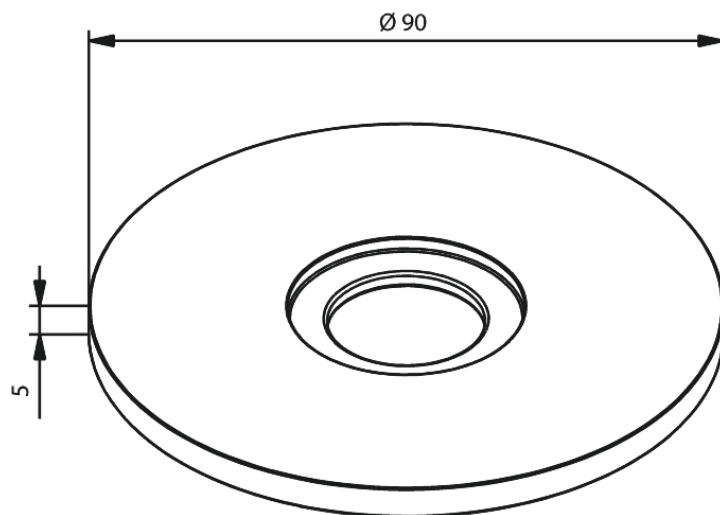

Rosace Ø90 pour sortie murale

Réf. 484597900
Finitions : Laiton mat
Gammes :

EAN 5708516845805

FM Mattsson Nederland BV
Bosuil 10, 3931 GG Woudenberg

+31 (0) 85 - 401 87 80 info@damixa.nl

Pour plus d'informations, visitez <https://damixa.nl>