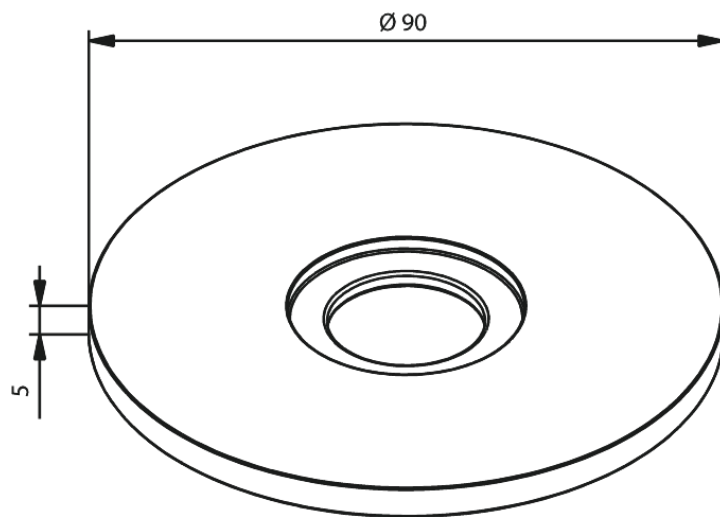

Rosace Ø90 pour sortie murale

Réf. 484596100
Finitions : Noir mat
Gammes :

EAN 5708516845782

FM Mattsson Nederland BV
Bosuil 10, 3931 GG Woudenberg

+31 (0) 85 - 401 87 80 info@damixa.nl

Pour plus d'informations, visitez <https://damixa.nl>