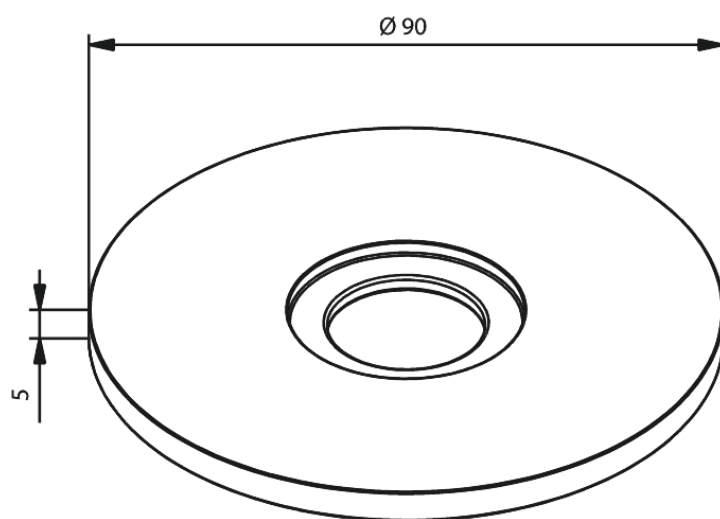

Rosace Ø90 pour sortie murale

Réf. 484595500
Finitions : Graphite
Gammes :

EAN 5708516845775

FM Mattsson Nederland BV
Bosuil 10, 3931 GG Woudenberg

+31 (0) 85 - 401 87 80 info@damixa.nl

Pour plus d'informations, visitez <https://damixa.nl>