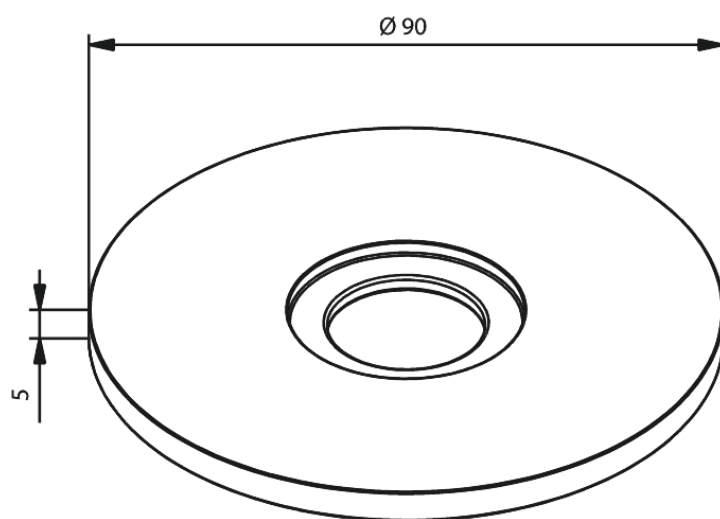

# Rosace Ø90 pour sortie murale

Réf. 484594600  
Finitions : Acier  
Gammes :

EAN 5708516845768

FM Mattsson Nederland BV  
Bosuil 10, 3931 GG Woudenberg

+31 (0) 85 - 401 87 80 [info@damixa.nl](mailto:info@damixa.nl)