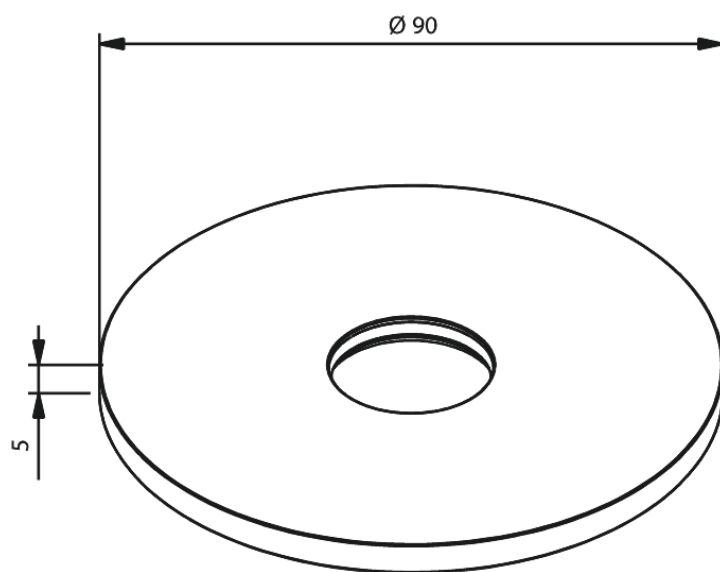

Rosace Ø90 pour bec dissimulé

Réf. 484628700
Finitions : Cuivre mat
Gammes :

EAN 5708516845232

FM Mattsson Nederland BV
Bosuil 10, 3931 GG Woudenberg

+31 (0) 85 - 401 87 80 info@damixa.nl

Pour plus d'informations, visitez <https://damixa.nl>