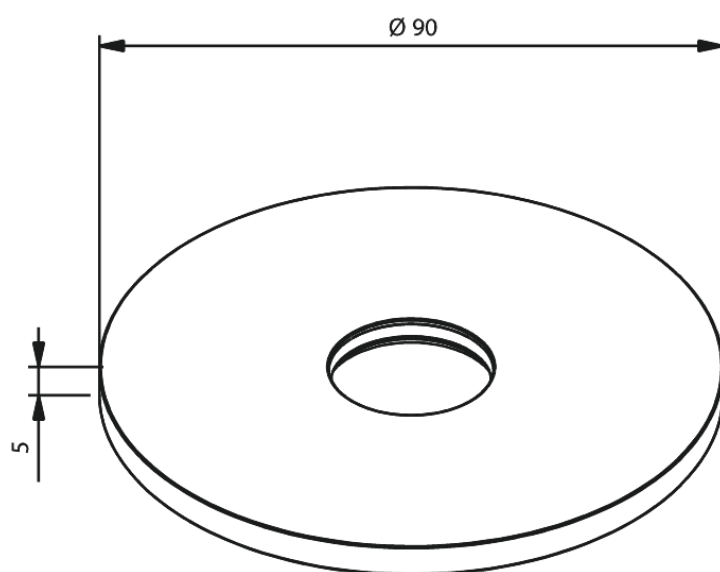

Rosace Ø90 pour bec dissimulé

Réf. 484627900
Finitions : Laiton mat
Gammes :

EAN 5708516845225

FM Mattsson Nederland BV
Bosuil 10, 3931 GG Woudenberg

+31 (0) 85 - 401 87 80 info@damixa.nl

Pour plus d'informations, visitez <https://damixa.nl>