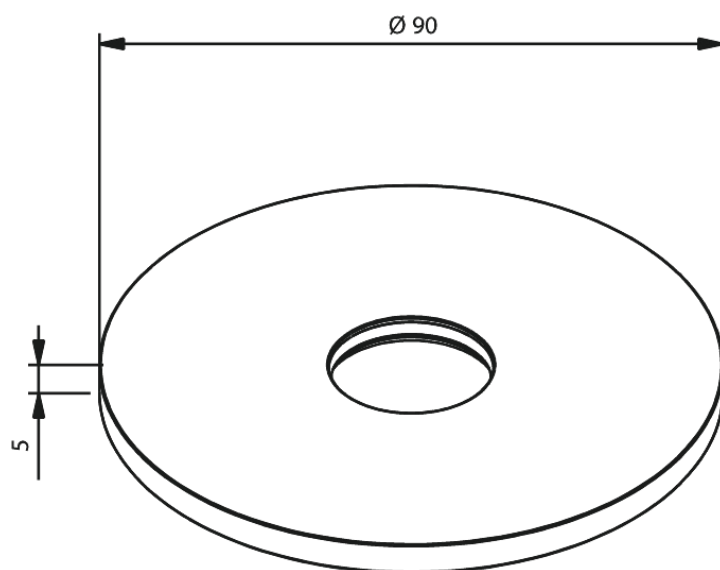

Rosace Ø90 pour bec dissimulé

Réf. 484625500
Finitions : Graphite
Gammes :

EAN 5708516845195

FM Mattsson Nederland BV
Bosuil 10, 3931 GG Woudenberg

+31 (0) 85 - 401 87 80 info@damixa.nl

Pour plus d'informations, visitez <https://damixa.nl>