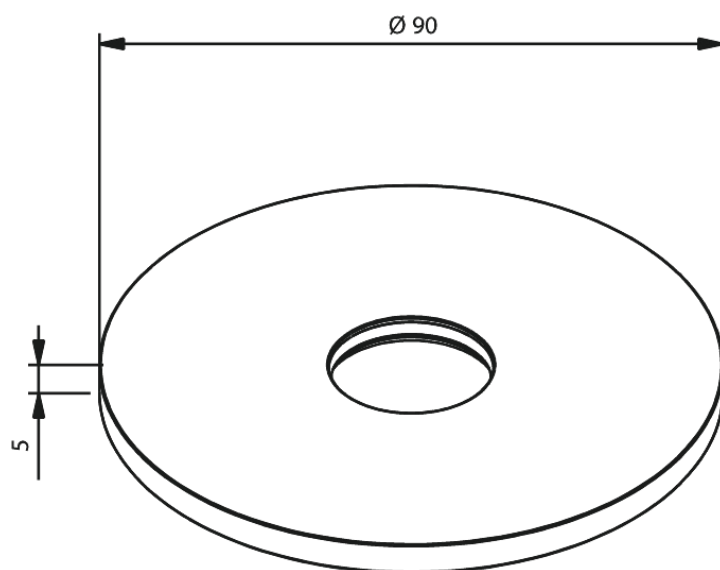

Rosace Ø90 pour bec dissimulé

Réf. 484624600
Finitions : Acier
Gammes :

EAN 5708516845188

FM Mattsson Nederland BV
Bosuil 10, 3931 GG Woudenberg

+31 (0) 85 - 401 87 80 info@damixa.nl

Pour plus d'informations, visitez <https://damixa.nl>