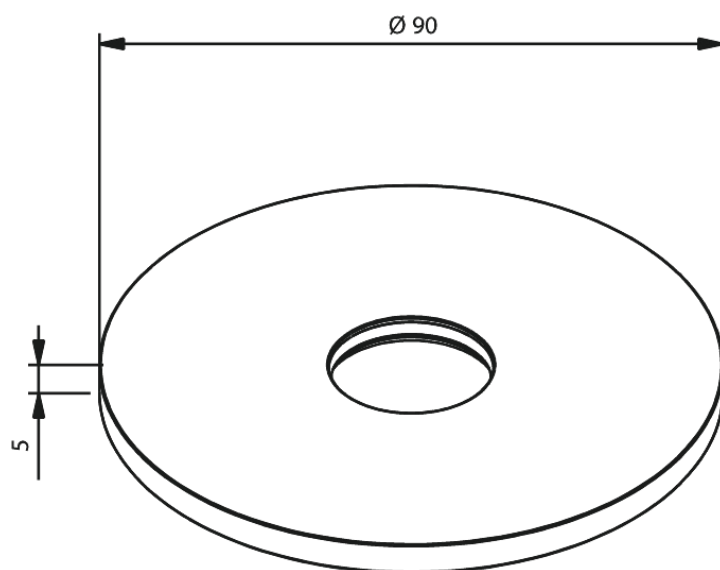

# Rosace Ø90 pour bec dissimulé

Réf. 484620000  
Finitions : Chromé  
Gammes :

EAN 5708516845171

FM Mattsson Nederland BV  
Bosuil 10, 3931 GG Woudenberg

+31 (0) 85 - 401 87 80 info@damixa.nl

Pour plus d'informations, visitez <https://damixa.nl>