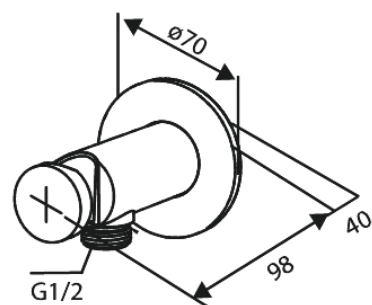

Fonctions techniques

FM Mattsson Nederland BV
Bosuil 10, 3931 GG Woudenberg

+31 (0) 85 - 401 87 80 info@damixa.nl

Pour plus d'informations, visitez <https://damixa.nl>

damixa