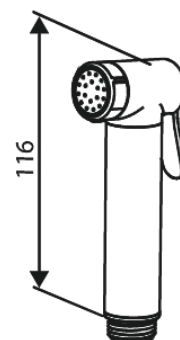

Silhouet

Bidet concealed

Réf. 741307900
Finitions : Laiton mat
Gammes : Silhouet

EAN 5708516844808

Caractéristiques:

Rosaces, bec et poignées, en métal
1 jet
Sortie de douche 1/2"
Disque en céramique

Fonctions techniques