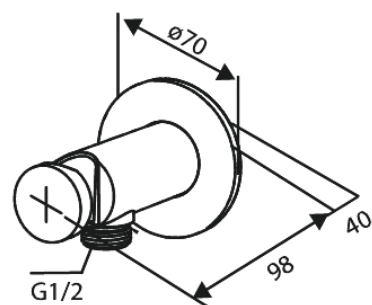

Silhouet

Bidet concealed

Réf. 741307900
Finitions : Laiton mat
Gammes : Silhouet

EAN 5708516844808

Caractéristiques:

Rosaces, bec et poignées, en métal
1 jet
Sortie de douche 1/2"
Disque en céramique

Fonctions techniques