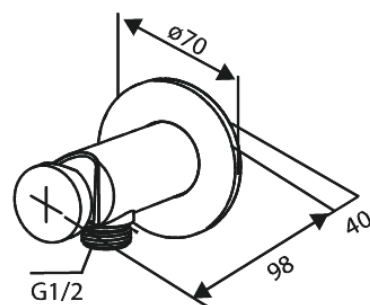

Silhouet

Bidet concealed

Réf. 741305500
Finitions : Graphite
Gammes : Silhouet

EAN 5708516844785

Caractéristiques:

Rosaces, bec et poignées, en métal
1 jet
Sortie de douche 1/2"
Disque en céramique

Fonctions techniques