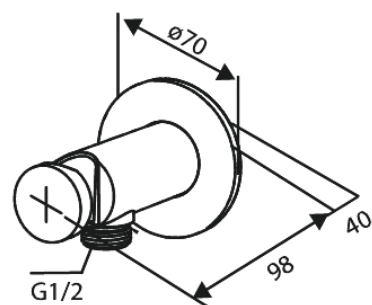

Silhouet

Bidet concealed

Réf. 741304600
Finitions : Acier
Gammes : Silhouet

EAN 5708516844778

Caractéristiques:

Rosaces, bec et poignées, en métal
1 jet
Sortie de douche 1/2"
Disque en céramique

Fonctions techniques