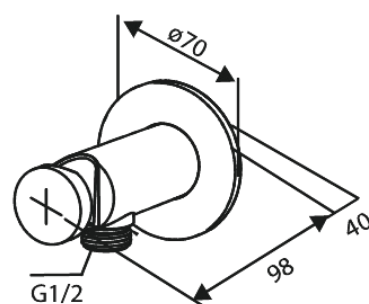

Silhouet

Bidet concealed

Réf. 741300000
Finitions : Chromé
Gammes : Silhouet

EAN 5708516844761

Caractéristiques:

Rosaces, bec et poignées, en métal
1 jet
Sortie de douche 1/2"
Disque en céramique

Fonctions techniques