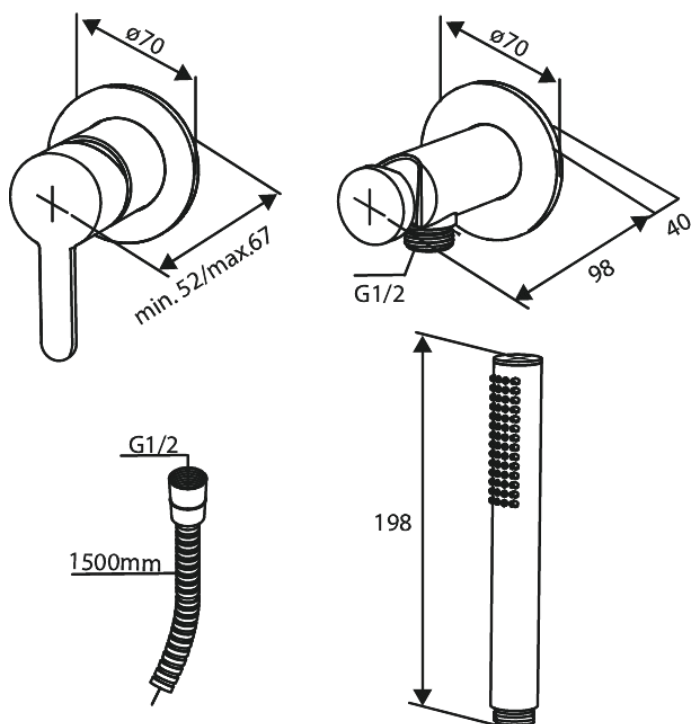

Silhouet

Single lever shower

Réf. 741108700
Finitions : Cuivre mat
Gammes : Silhouet

EAN 5708516844754

Caractéristiques:

Rosaces, bec et poignées, en métal
1 jet
Sortie de douche 1/2"
Disque en céramique

Fonctions techniques