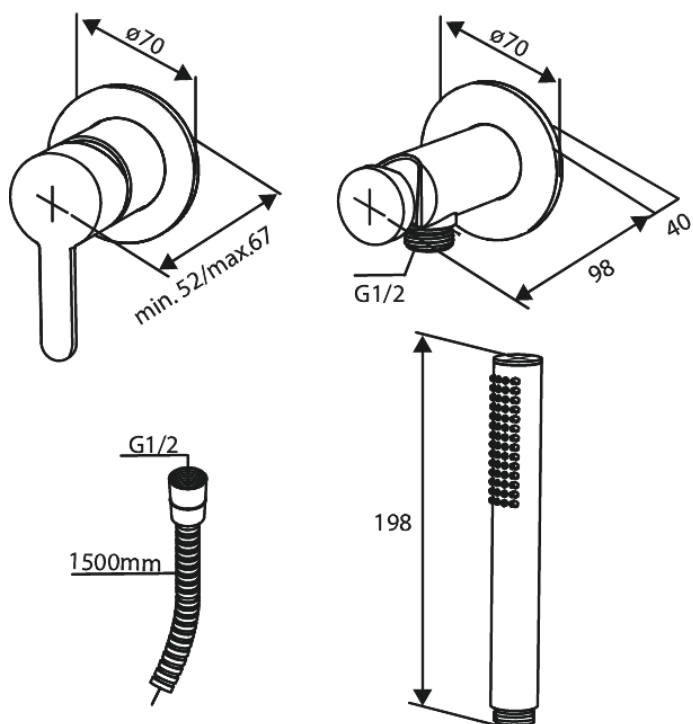

Silhouet

Single lever shower

Réf. 741107900
Finitions : Laiton mat
Gammes : Silhouet

EAN 5708516844747

Caractéristiques:

Rosaces, bec et poignées, en métal
1 jet
Sortie de douche 1/2"
Disque en céramique

Fonctions techniques