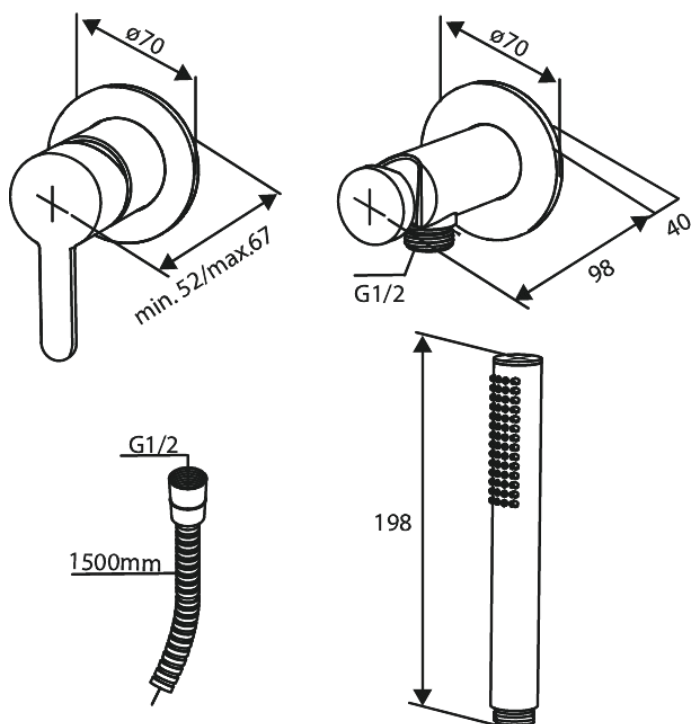

Silhouet

Single lever shower

Réf. 741106100
Finitions : Noir mat
Gammes : Silhouet

EAN 5708516844730

Caractéristiques:

Rosaces, bec et poignées, en métal
1 jet
Sortie de douche 1/2"
Disque en céramique

Fonctions techniques