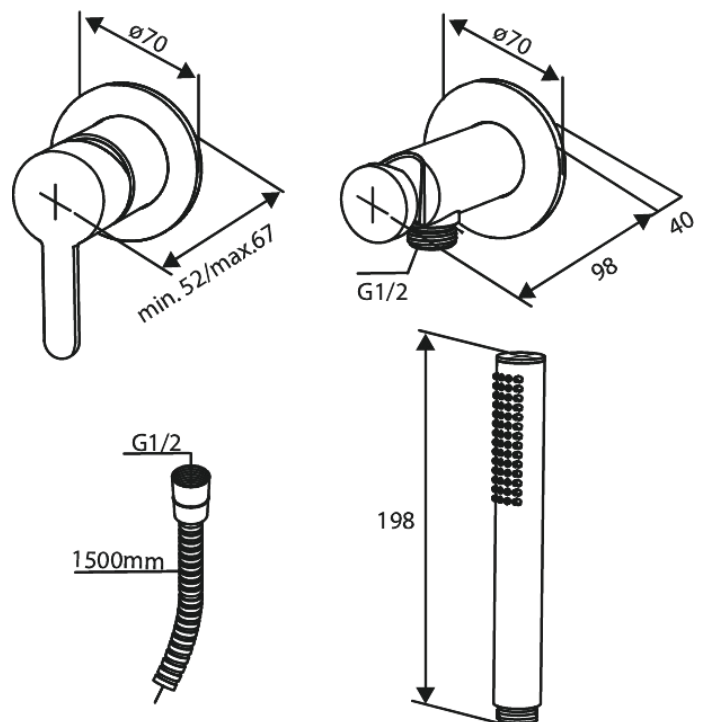

Silhouet

Single lever shower

Réf. 741105500
Finitions : Graphite
Gammes : Silhouet

EAN 5708516844723

Caractéristiques:

Rosaces, bec et poignées, en métal
1 jet
Sortie de douche 1/2"
Disque en céramique

Fonctions techniques