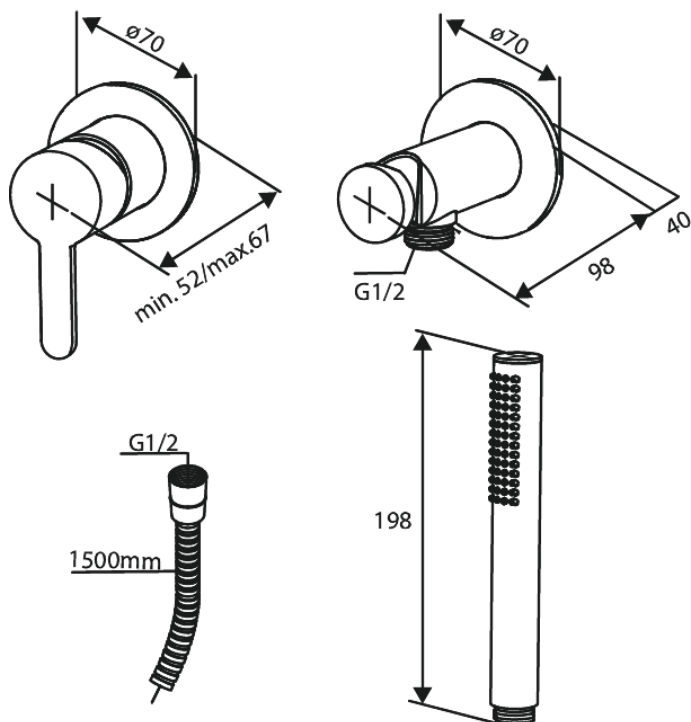

Silhouet

Single lever shower

Réf. 741104600
Finitions : Acier
Gammes : Silhouet

EAN 5708516844716

Caractéristiques:

Rosaces, bec et poignées, en métal
1 jet
Sortie de douche 1/2"
Disque en céramique

Fonctions techniques