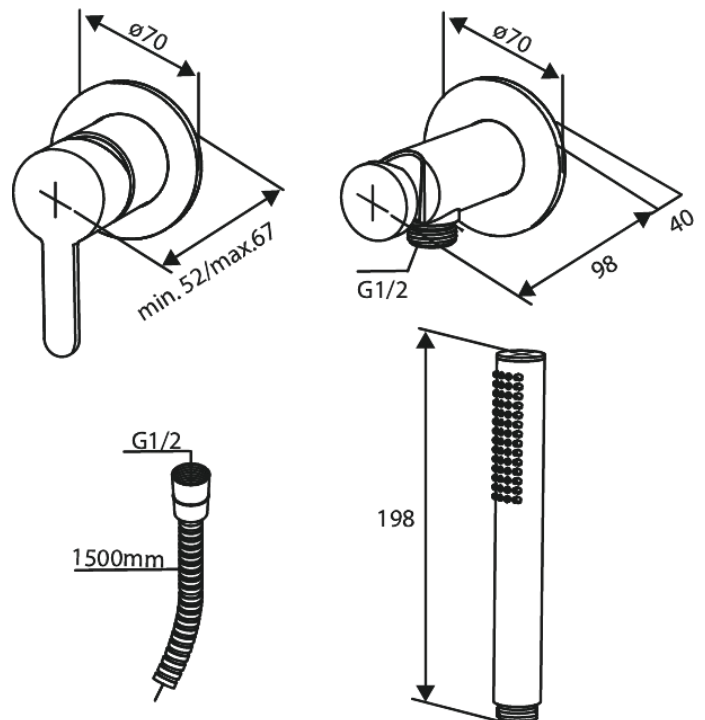

Silhouet

Single lever shower

Réf. 741100000
Finitions : Chromé
Gammes : Silhouet

EAN 5708516844709

Caractéristiques:

Rosaces, bec et poignées, en métal
1 jet
Sortie de douche 1/2"
Disque en céramique

Fonctions techniques

FM Mattsson Nederland BV
Bosuil 10, 3931 GG Woudenberg

+31 (0) 85 - 401 87 80 info@damixa.nl

Pour plus d'informations, visitez <https://damixa.nl>

damixa