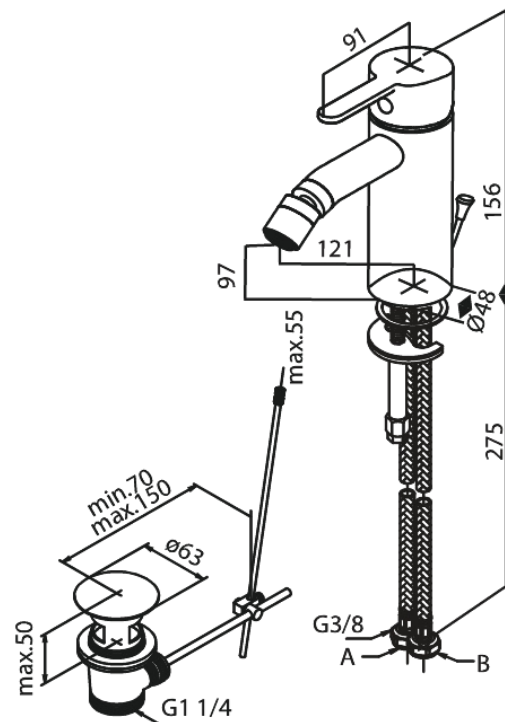

Silhouet

Robinet de bidet

Réf. 748315500
Finitions : Graphite
Gammes : Silhouet

EAN 5708516844518

Caractéristiques:

Cartouche céramique
6 litres / minute
Avec vidage à tirette

Fonctions techniques

FM Mattsson Nederland BV
Bosuil 10, 3931 GG Woudenberg