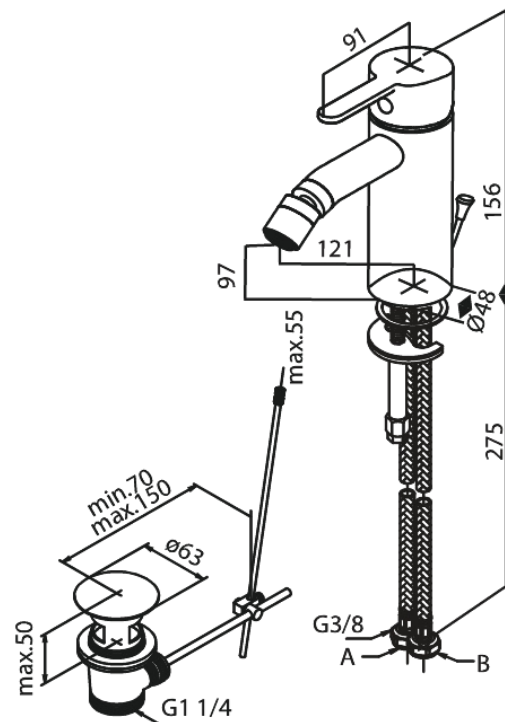

Silhouet

Robinet de bidet

Réf. 748314600
Finitions : Acier
Gammes : Silhouet

EAN 5708516844501

Caractéristiques:

Cartouche céramique
6 litres / minute
Avec vidage à tirette

Fonctions techniques

FM Mattsson Nederland BV
Bosuil 10, 3931 GG Woudenberg