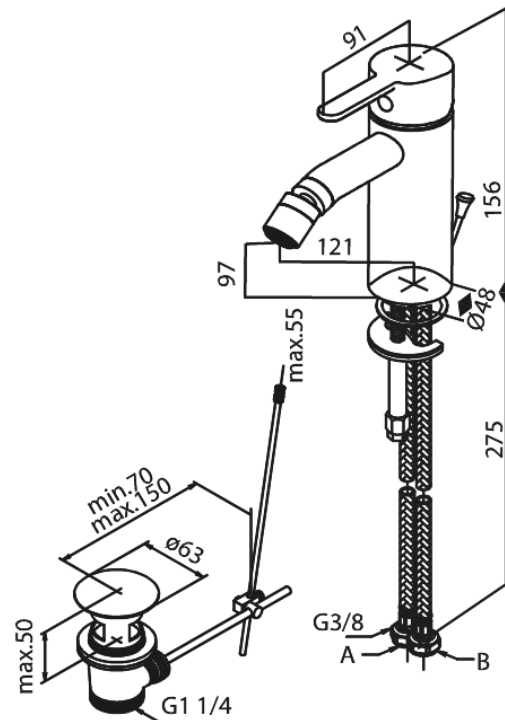

Silhouet

Robinet de bidet

Réf. 748310000
Finitions : Chromé
Gammes : Silhouet

EAN 5708516844495

Caractéristiques:

Cartouche céramique
6 litres / minute
Avec vidage à tirette

Fonctions techniques

FM Mattsson Nederland BV
Bosuil 10, 3931 GG Woudenberg