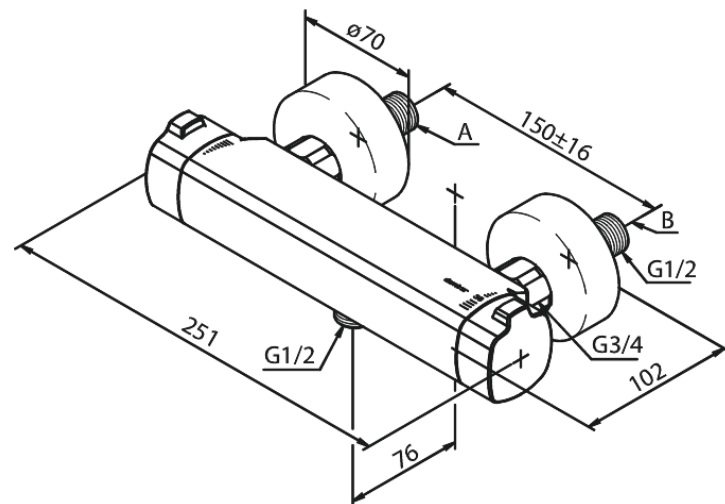

FM Mattsson Nederland BV
Bosuil 10, 3931 GG Woudenberg

+31 (0) 85 - 401 87 80 info@damixa.nl

Pour plus d'informations, visitez <https://damixa.nl>

damixa