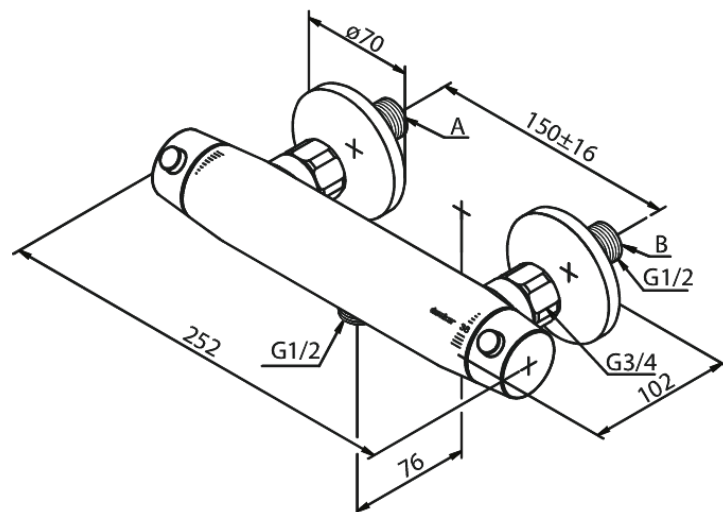

Fonctions techniques

FM Mattsson Nederland BV
Bosuil 10, 3931 GG Woudenberg

+31 (0) 85 - 401 87 80 info@damixa.nl

Pour plus d'informations, visitez <https://damixa.nl>

damixa