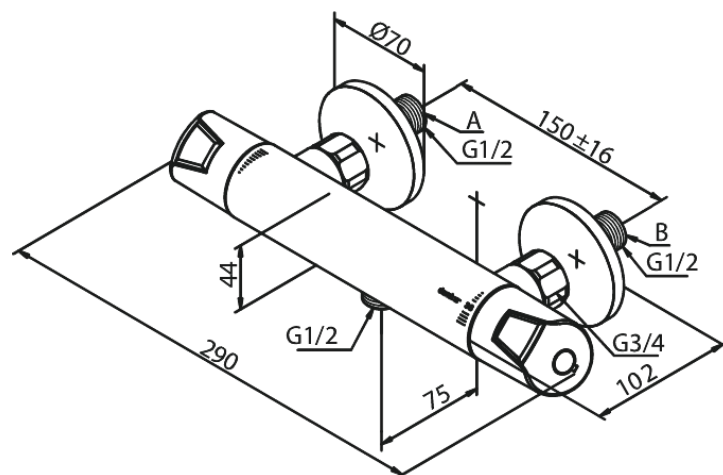

Fonctions techniques

FM Mattsson Nederland BV
Bosuil 10, 3931 GG Woudenberg

+31 (0) 85 - 401 87 80 info@damixa.nl

Pour plus d'informations, visitez <https://damixa.nl>

damixa