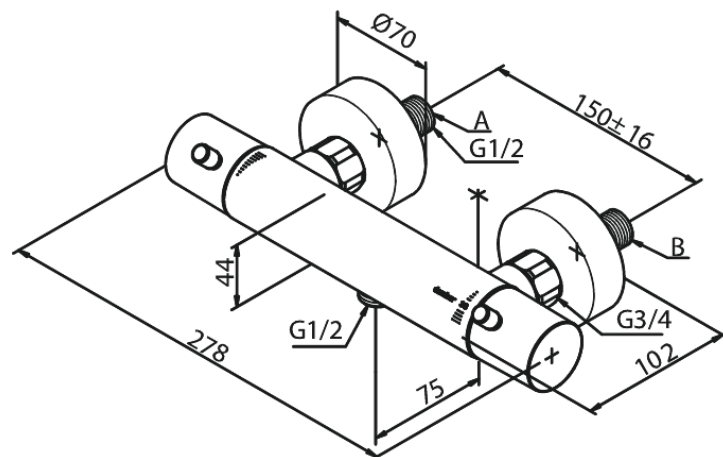

Fonctions techniques

FM Mattsson Nederland BV
Bosuil 10, 3931 GG Woudenberg

+31 (0) 85 - 401 87 80 info@damixa.nl

Pour plus d'informations, visitez <https://damixa.nl>

damixa