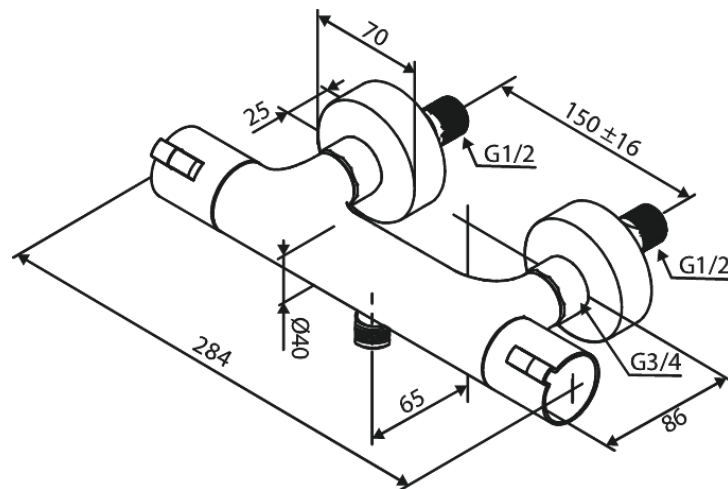

Fonctions techniques

FM Mattsson Nederland BV
Bosuil 10, 3931 GG Woudenberg

+31 (0) 85 - 401 87 80 info@damixa.nl

Pour plus d'informations, visitez <https://damixa.nl>

damixa