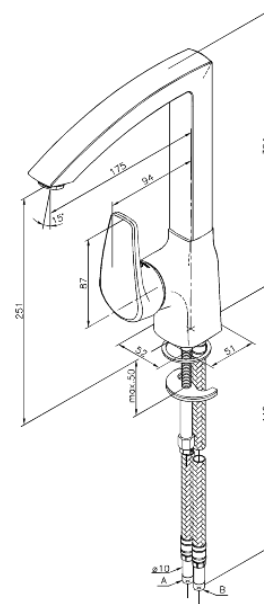

Elara

Mitigeur évier

Réf. 520000000
Finitions : Chromé
Gammes : Elara

EAN 5708516714149

Caractéristiques:

1 levier
Limiteur 120°
Cartouche céramique
Consommation d'eau max. 15 l/min
Le levier de commande peut être positionné sur le côté gauche, droit ou en face