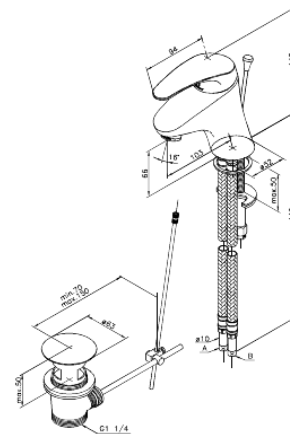

Lyra

Mitigeur lavabo

Réf. 518210000
Finitions : Chromé
Gammes : Lyra

EAN 5708516714125

Caractéristiques:

1 levier
Cartouche céramique
Consommation d'eau max. 12 l/min
Avec vidage à tirette

FM Mattsson Nederland BV
Bosuil 10, 3931 GG Woudenberg