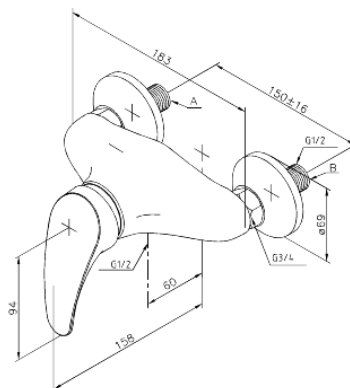

Lyra

Mitigeur de douche

Réf. 512000000
Finitions : Chromé
Gammes : Lyra

EAN 5708516714118

Caractéristiques:

Cartouche céramique
Consommation d'eau max. 13 l/min
Entraxe standard 150 mm
Raccords excentriques & rosaces 3/4" inclus
Sortie de douche 1/2"