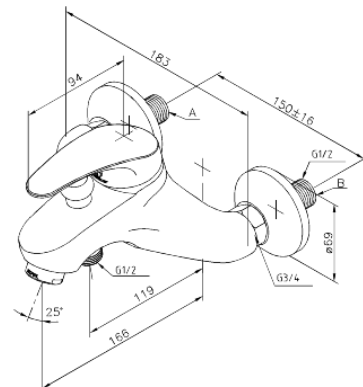

Lyra

Mitigeur bain/douche

Réf. 511000000
Finitions : Chromé
Gammes : Lyra

EAN 5708516714101

Caractéristiques:

Cartouche céramique
Consommation d'eau max. 19/13 l/min
Entraxe standard 150 mm
Raccords excentriques & rosaces 3/4" inclus
Inverseur
Sortie de douche 1/2"