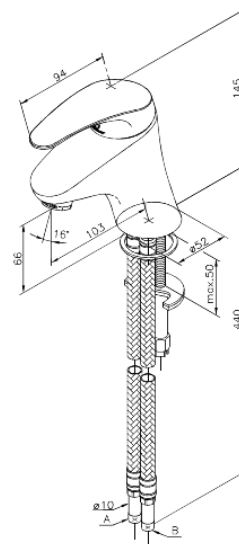

Lyra

Mitigeur lavabo

Réf. 510210000
Finitions : Chromé
Gammes : Lyra

EAN 5708516714088

Caractéristiques:

1 levier
Cartouche céramique
Consommation d'eau max. 12 l/min

FM Mattsson Nederland BV
Bosuil 10, 3931 GG Woudenberg