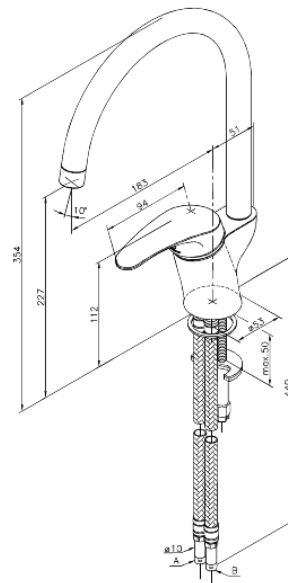

# Mitigeur évier

Réf. 510000000  
Finitions : Chromé  
Gammes : Lyra

EAN 5708516714064

## Caractéristiques:

1 levier  
Limiteur 120°  
Cartouche céramique  
Consommation d'eau max. 17 l/min  
Le levier de commande peut être positionné sur le côté gauche, droit ou en face

FM Mattsson Nederland BV  
Bosuil 10, 3931 GG Woudenberg